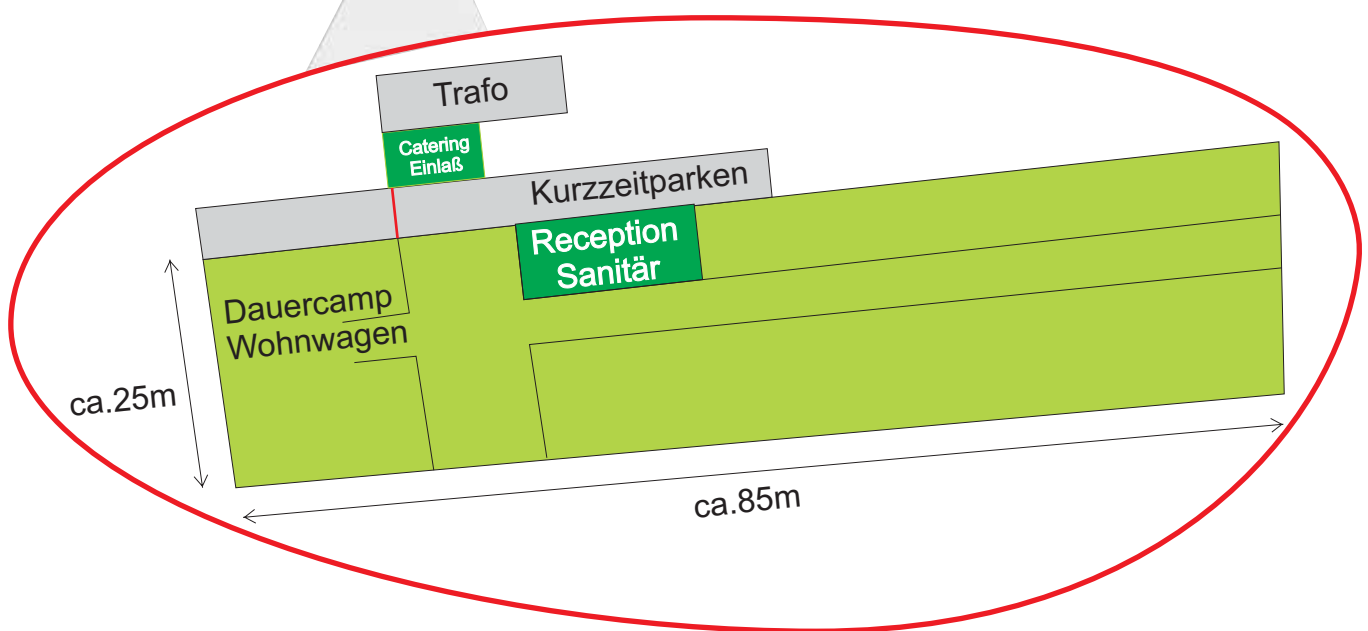

# CAMPING SŁUBFURT / Stand 07.03.07

Bedarf: Versicherung  
Bauzaun max. 200 lfm. Meter  
Wachschutz 1Person 55 Stunden / Personal Reception -Platzleiter  
Sanitärcontainer, Medien (Strom, Wasser / Abwasser)  
Mülltonnen / Entsorgung Endreinigung